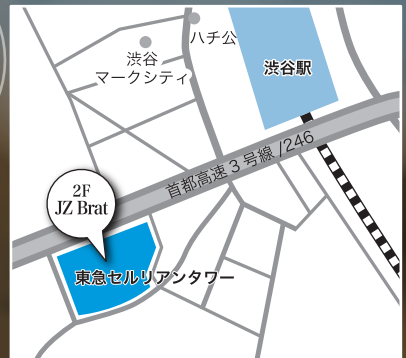

JZ brat オフィシャルサイト  
<http://www.jzbrat.com/>

平賀マリカ オフィシャルサイト  
<https://www.maricahiraga.jp/>

2020  
**12/10**  
(木)

Open 18:00  
Start 19:00  
終演予定 21:20  
2stage 入替無し

ミュージックチャージ

予約 ¥5,500 / 当日 ¥6,000 (飲食別)

JZ Brat

TEL:03-5728-0168 (平日 15:00 ~ 21:00)

渋谷区桜丘町 26-1 セルリアンタワー東急ホテル 2F

URL:<http://www.jzbrat.com/>

50名様  
限定

一般予約受付 **10月19日(月)14:00~**

お電話での問い合わせ・ご予約 JZ Brat 03-5728-0168 (平日 14:00~21:00)  
WEBからのご予約は 24時間受付 [www.jzbrat.com](http://www.jzbrat.com)

JZ Brat アクセス

- JR・東京メトロ銀座線  
南改札西口より徒歩 5分
- 東急東横線・東京メトロ副都心線  
B6 出口より徒歩 7分
- 東急田園都市線(東京メトロ半蔵門線)  
A5 出口より徒歩 7分
- 京王井の頭線  
西口改札より徒歩 5分
- お車  
セルリアンタワー東急ホテル地下駐車場  
(24時間営業)

ファンクラブメンバー募集中!